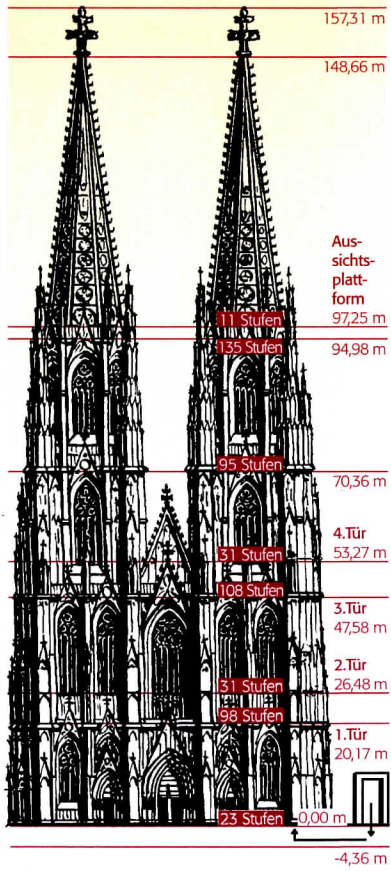

Turbesteigung

Südturm des Kölner Domes